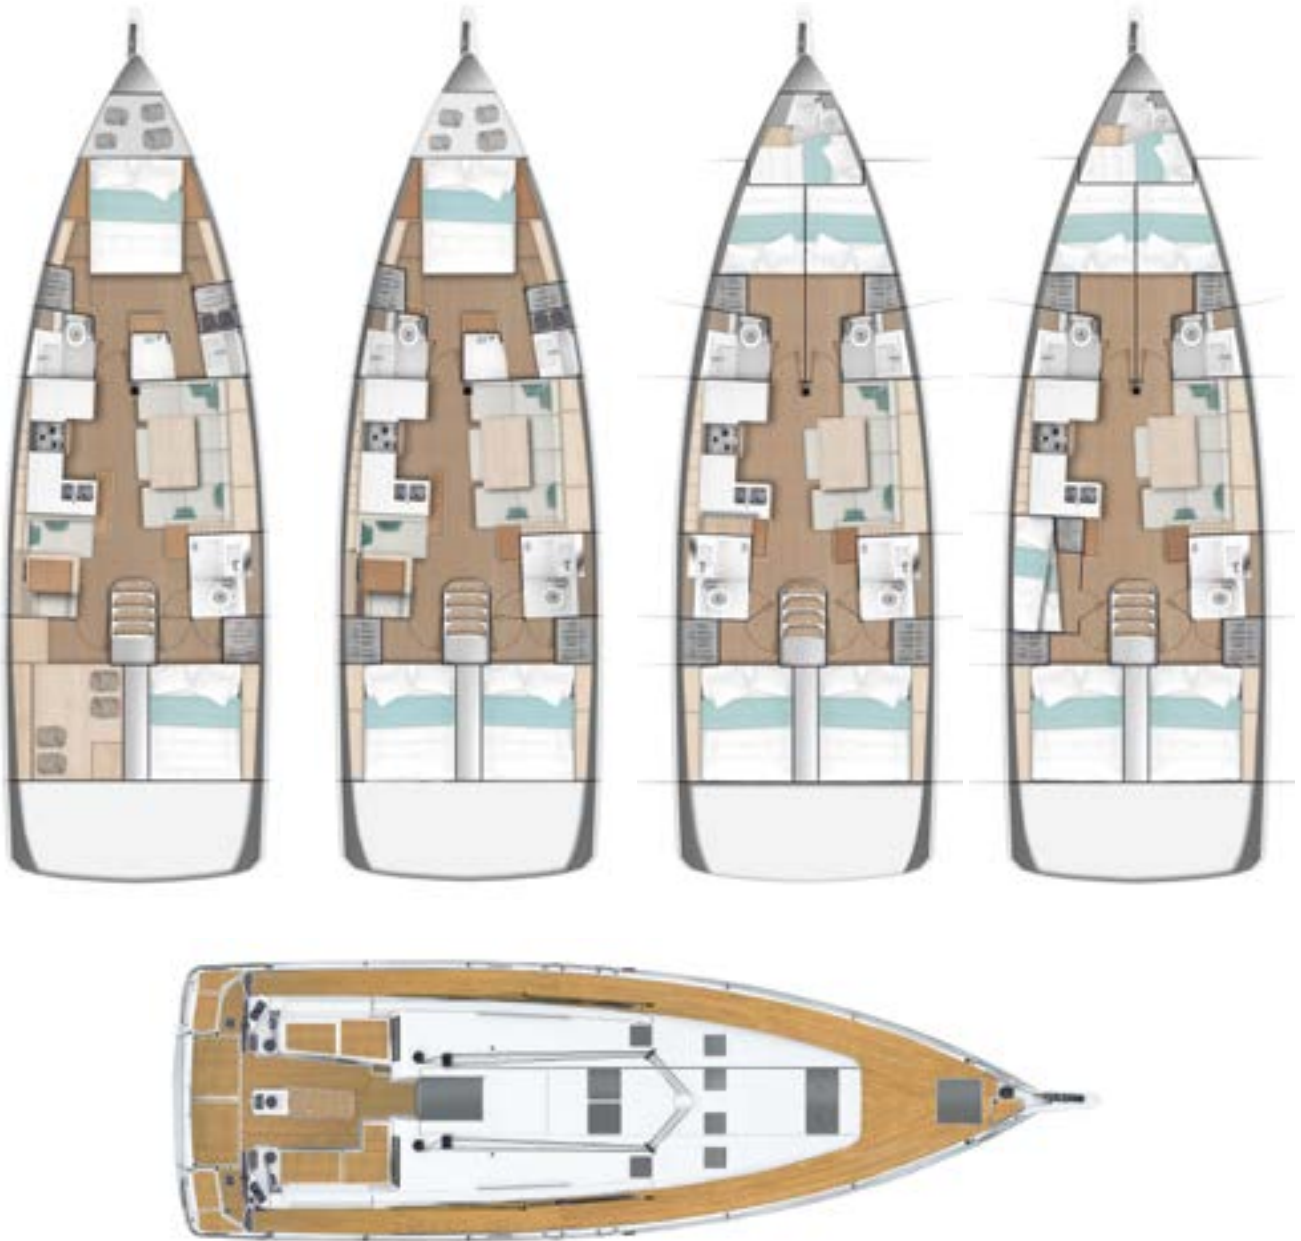

► *Cockpit with a wide swim platform*
Cockpit avec large plateforme de bain
Cockpit mit großer Badeplattform
Cockpit con gran plataforma de baño
Pozzetto con grande piattaforma di poppa

► Walk-in access to side decks
Accès aux passavants de plain-pied
Barrierefreier Zugang zu den Seitendecks
Acceso a pasarelas niveladas
Accesso dal pozzetto ai passavanti di coperta completamente aperti

▲ An ideal relaxation area on deck
Une zone de relaxation idéale sur le pont
Eine ideale Entspannungszone an Deck
Una zona de relajación ideal en la cubierta
Una zona relax ideale sul coperta

▲ Bright and voluminous master cabin
 Cabine propriétaire lumineuse et volumineuse
 Helle und großzügige Eignerkabine
 Cabina propietario luminosa y espaciosa
 Cabina armatoriale luminosa e con bei volumi

▲ High standard master cabin
 Cabine propriétaire de haut standing
 Eignerkabine mit hohem Standard
 Cabina propietario de alta gama
 Lussuosa cabina armatoriale

General specifications / Caractéristiques techniques / Technische daten /
Características generales / Caratteristiche tecniche